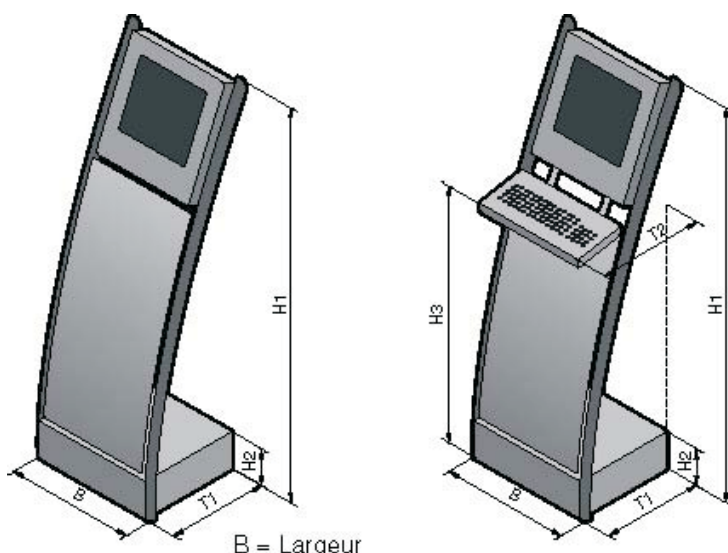

Borne interactive modèle Opti-Line

La borne interactive d'information Opti-Line de ID electronic SA est un système d'information global pour le public disponible 24h/24 sur simple toucher du doigt sur l'écran, elle est destinée à être installée partout où le public peut avoir besoin d'informations. Elle permet également la vente ou la distribution de différents types de billets, laisser passer, etc.

Matériau

Coffret pour écran : tôle d'acier et matière plastique, finition laque aluminium gris (RAL 9007)

Tubes verticaux : acier inoxydable V2A, brossé
 Coffret PC : tôle d'acier, finition laque aluminium gris (RAL 9007) Support du clavier : aluminium

Dimensions

(B x H1 x T1 mm) 560 x 1500 x 510
H2 140 / H3 965 / T2 580

ID electronic SA est une entreprise d'ingénierie Suisse, fondée en 1981 et impliquée dans toutes les applications de communication et d'information, développant des produits spécifiques pour l'industrie, les services privés ou publics requérant des solutions interactives sur mesure. L'expertise de ID electronic SA couvre tous les domaines logiciels et d'équipements pour tous systèmes multimédias complets clef en main.