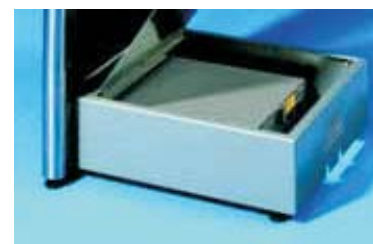

Borne interactive modèle Opti-Line

La borne interactive d'information Opti-Line de ID electronic SA est un système d'information global pour le public disponible 24h/24 sur simple toucher du doigt sur l'écran, elle est destinée à être installée partout où le public peut avoir besoin d'informations. Elle permet également la vente ou la distribution de différents types de billets, laisser passer, etc.

Matériau

Coffret pour écran : tôle d'acier et matière plastique, finition laque aluminium gris (RAL 9007)

Tubes verticaux : acier inoxydable V2A, brossé
 Coffret PC : tôle d'acier, finition laque aluminium gris (RAL 9007) Support du clavier : aluminium

Dimensions

(B x H1 x T1 mm) 560 x 1500 x 510
H2 140 / H3 965 / T2 580

ID electronic SA est une entreprise d'ingénierie Suisse, fondée en 1981 et impliquée dans toutes les applications de communication et d'information, développant des produits spécifiques pour l'industrie, les services privés ou publics requérant des solutions interactives sur mesure. L'expertise de ID electronic SA couvre tous les domaines logiciels et d'équipements pour tous systèmes multimédias complets clef en main.